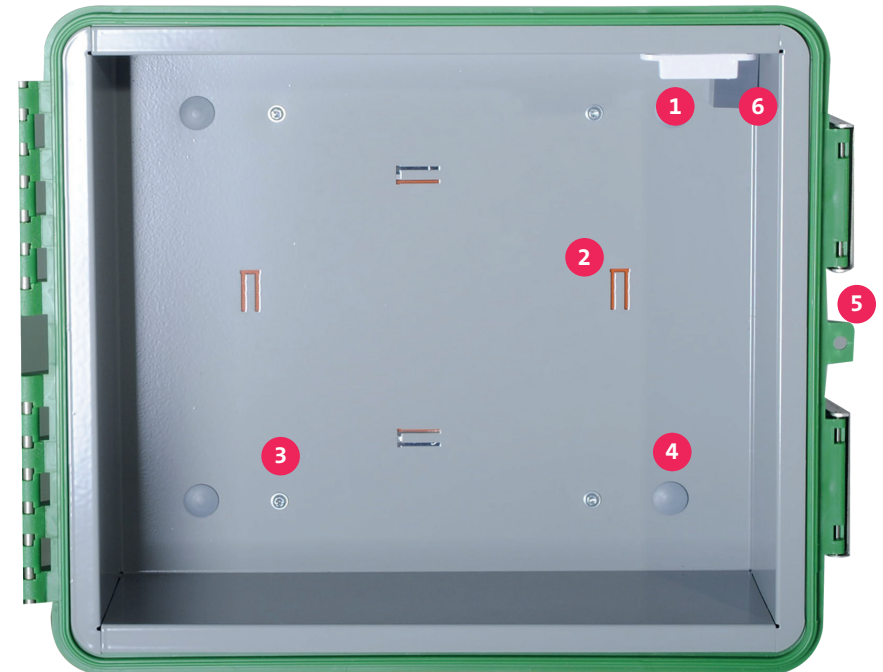

De ARKY buitenkast is voorzien van een spatwaterdichte neopreen-sluiting en een verwarmingselement met thermostaat om schade aan de AED te voorkomen.

Groningen, 01.05.2012

## ONDERDELEN

- 1 Magneetblokje voor alarm
- 2 Bevestigingshaak voor elastiek
- 3 Schroef ter bevestiging van binnenbak in buitenbak
- 4 Afdekdopje voor schroef
- 5 Oog voor hangslot/breksluiting
- 6 Thermostaat

## SPECIFICATIES

Gewicht: 3,6 kg

Afmetingen buitenzijde: 34 x 40 x 20 cm (HxBxD)  
Afmetingen binnenzijde: 28 x 32 x 18 cm (HxWxD)